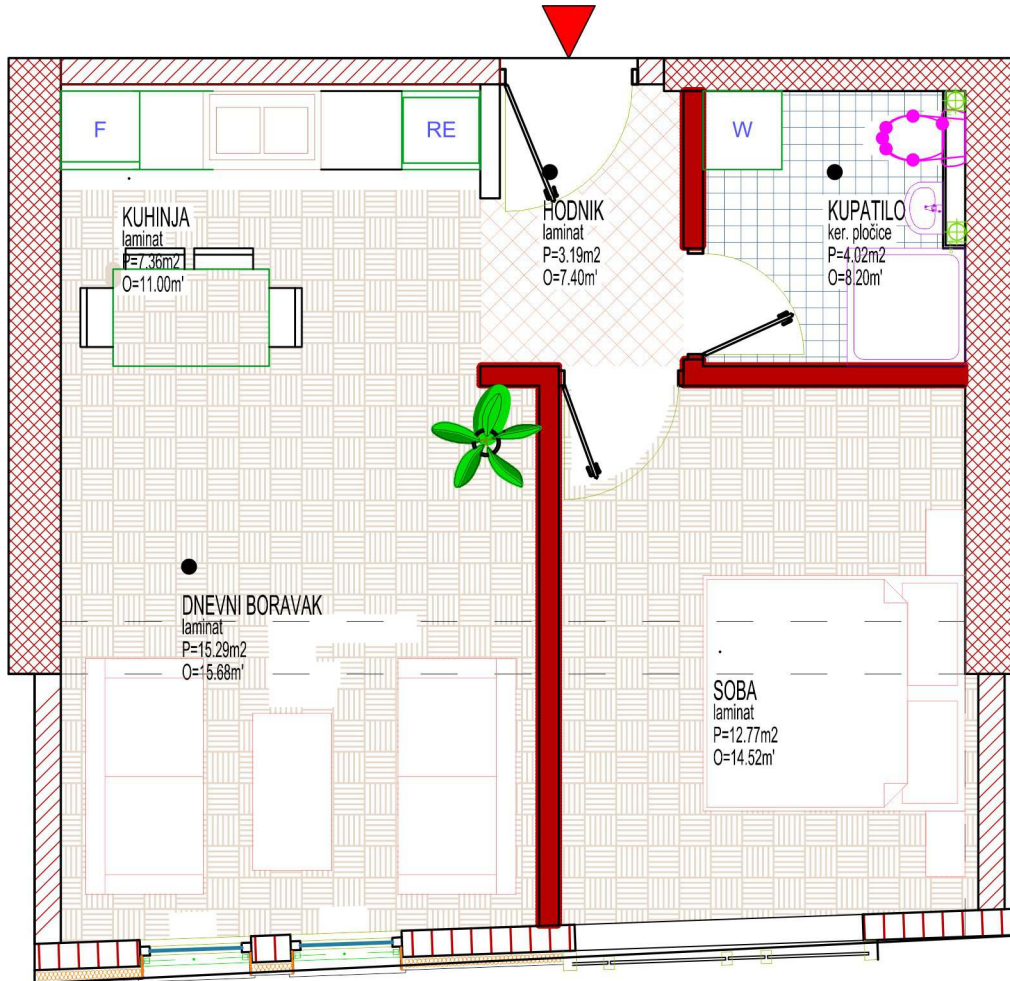

GRUNT.ba

Stambena jedinica br. 3 - sprat VI			
DVOŠOBAN STAN	1	Hodnik	3,19 m <sup>2</sup>
	2	Kupatilo	4,02 m <sup>2</sup>
	3	Soba 1	12,77 m <sup>2</sup>
	4	Dnevni boravak	15,29 m <sup>2</sup>
	5	Kuhinja	7,36 m <sup>2</sup>
<b>UKUPNO netto korisna površina</b>			<b>42,63 m<sup>2</sup></b>

STAMBENO-POSLOVNI OBJEKAT »TALIĆA BRDO« ZENICA