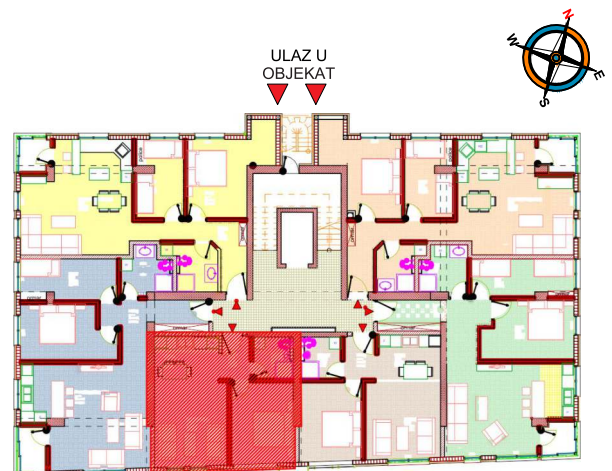

GRUNT.ba

Stambena jedinica br. 3 - sprat VI			
DVOŠOBAN STAN	1	Hodnik	3,19 m <sup>2</sup>
	2	Kupatilo	4,02 m <sup>2</sup>
	3	Soba 1	12,77 m <sup>2</sup>
	4	Dnevni boravak	15,29 m <sup>2</sup>
	5	Kuhinja	7,36 m <sup>2</sup>
<b>UKUPNO netto korisna površina</b>			<b>42,63 m<sup>2</sup></b>

STAMBENO-POSLOVNI OBJEKAT »TALIĆA BRDO« ZENICA