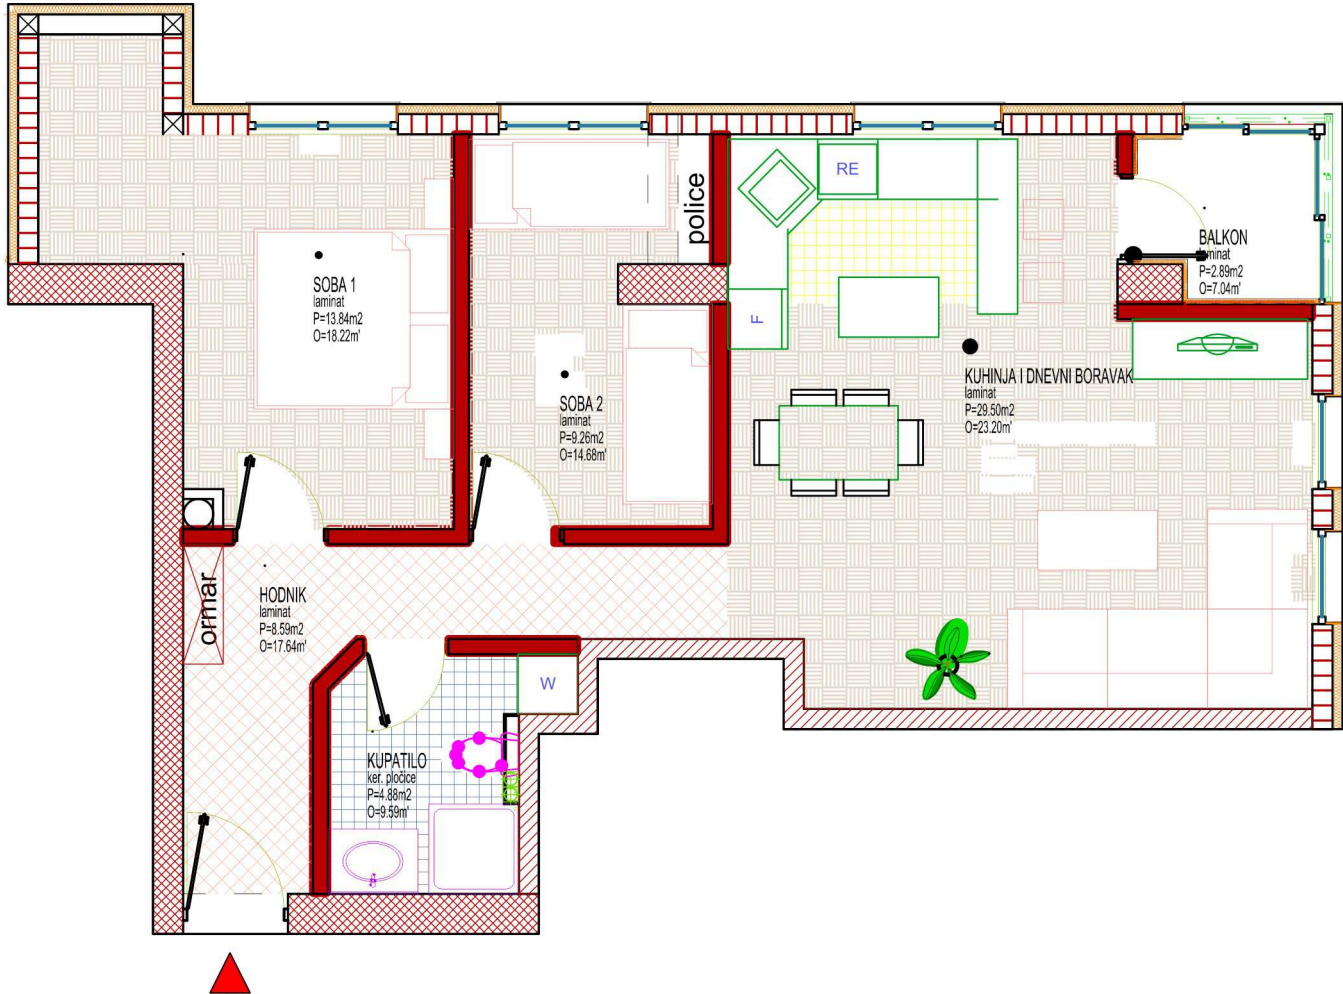

GRUNT.ba

Stambena jedinica br. 6 - sprat VII			
TROSOBAN STAN	1	Hodnik	8,59 m <sup>2</sup>
	2	Kupatilo	4,88m <sup>2</sup>
	3	Soba 1	13,84 m <sup>2</sup>
	4	Soba 2	9,26 m <sup>2</sup>
	5	Dnevni boravak sa kuhinjom	29,50 m <sup>2</sup>
	6	Lođa (2,89m <sup>2</sup> x 0,75)	2,17 m <sup>2</sup>
	<b>UKUPNO netto korisna površina</b>		<b>68,24 m<sup>2</sup></b>

STAMBENO-POSLOVNI OBJEKAT »TALIĆA BRDO« ZENICA