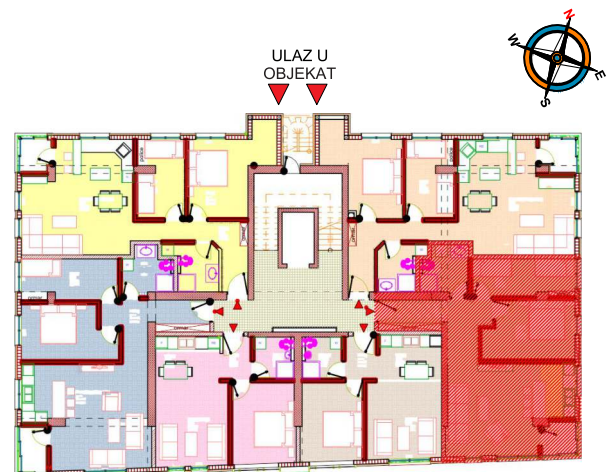

GRUNT.ba

Stambena jedinica br. 5 - sprat VI			
TROSOBAN STAN	1	Hodnik	10,77 m <sup>2</sup>
	2	Kupatilo	5,56 m <sup>2</sup>
	3	Soba 1	9,60 m <sup>2</sup>
	4	Soba 2	13,09 m <sup>2</sup>
	5	Dnevni boravak sa kuhinjom	25,77 m <sup>2</sup>
	6	Lođa (2,58m <sup>2</sup> x 0,75)	1,94 m <sup>2</sup>
	<b>UKUPNO netto korisna površina</b>		<b>66,72 m<sup>2</sup></b>

STAMBENO-POSLOVNI OBJEKAT »TALIĆA BRDO« ZENICA