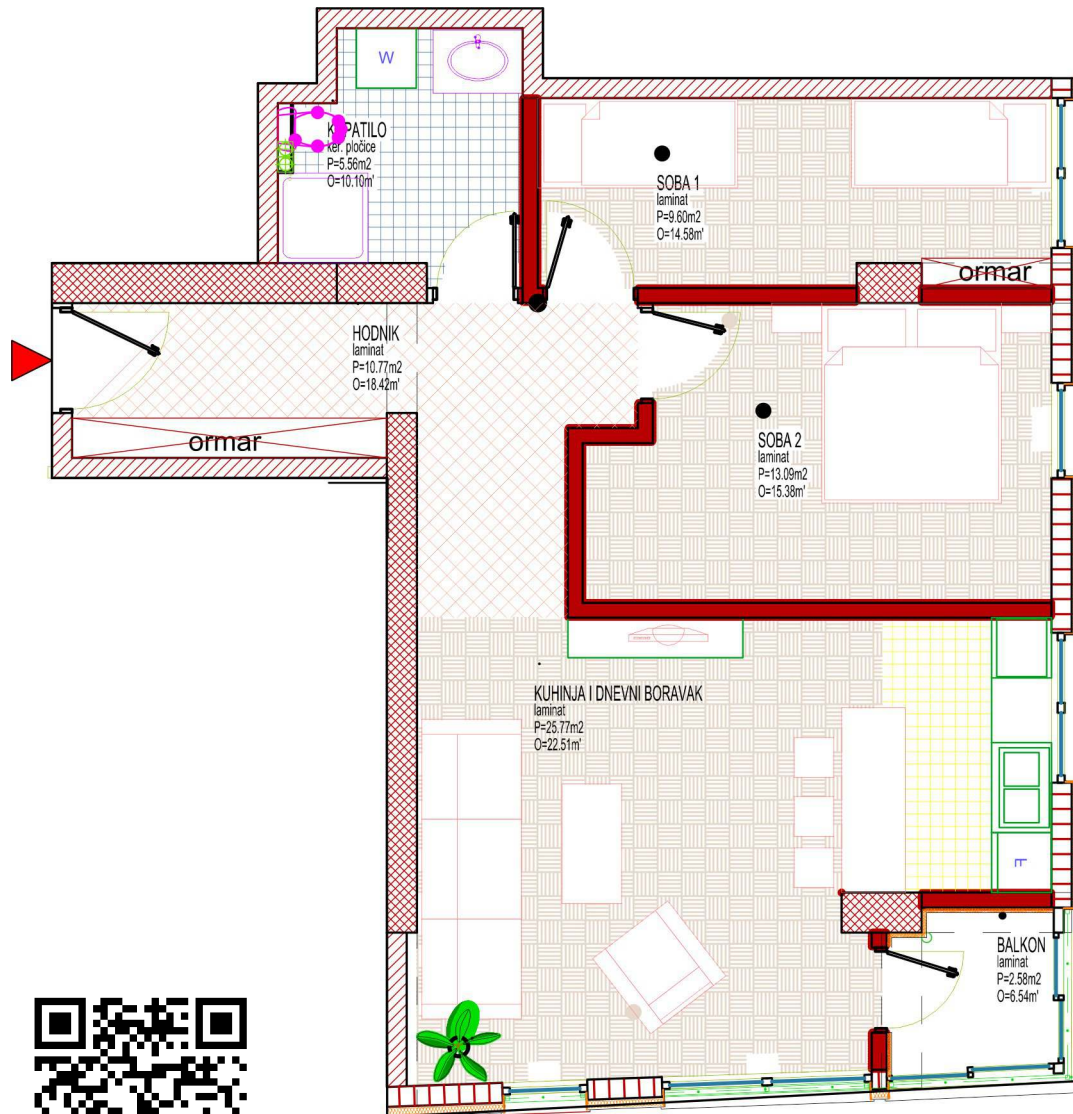

GRUNT.ba

Stambena jedinica br. 5 - sprat VI			
TROSOBAN STAN	1	Hodnik	10,77 m <sup>2</sup>
	2	Kupatilo	5,56 m <sup>2</sup>
	3	Soba 1	9,60 m <sup>2</sup>
	4	Soba 2	13,09 m <sup>2</sup>
	5	Dnevni boravak sa kuhinjom	25,77 m <sup>2</sup>
	6	Lođa (2,58m <sup>2</sup> x 0,75)	1,94 m <sup>2</sup>
	<b>UKUPNO netto korisna površina</b>		<b>66,72 m<sup>2</sup></b>

STAMBENO-POSLOVNI OBJEKAT »TALIĆA BRDO« ZENICA