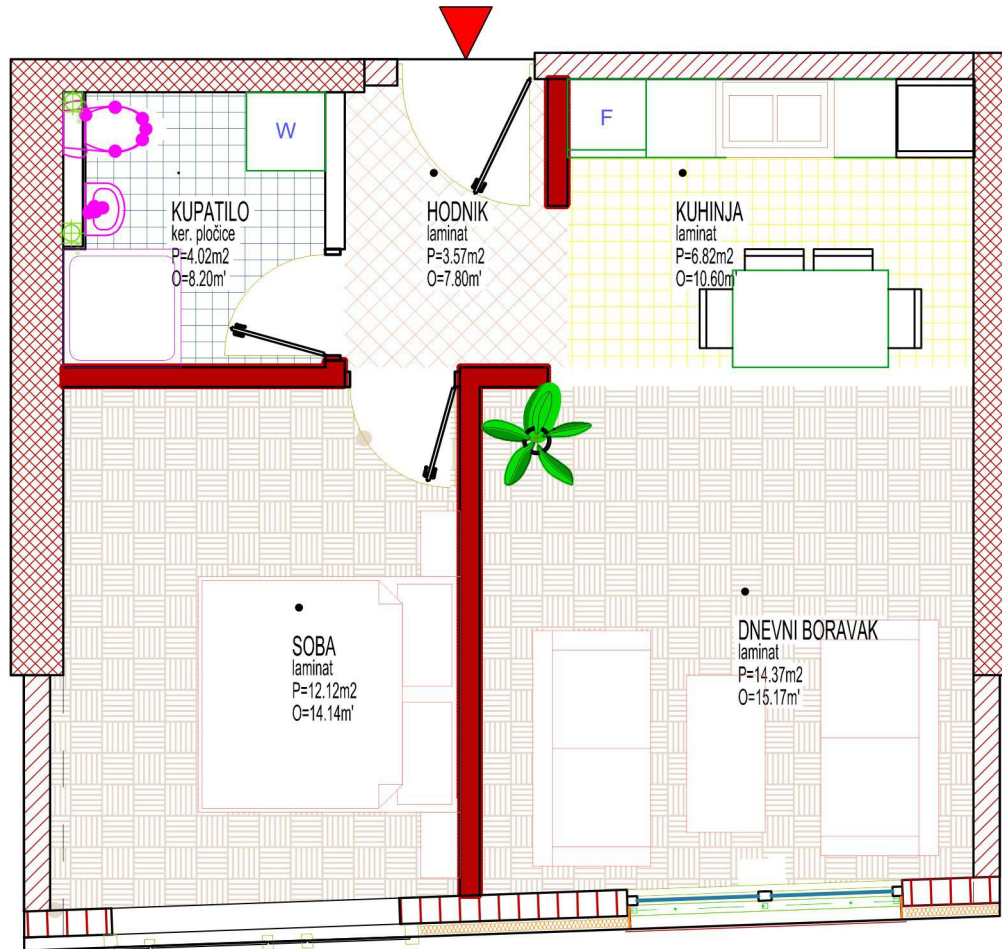

GRUNT.ba

Stambena jedinica br. 4 - sprat VIII			
DVOŠOBAN STAN	1	Hodnik	3,57 m <sup>2</sup>
	2	Kupatilo	4,02 m <sup>2</sup>
	3	Soba 1	12,12 m <sup>2</sup>
	4	Dnevni boravak	14,37 m <sup>2</sup>
	5	Kuhinja	6,82 m <sup>2</sup>
<b>UKUPNO netto korisna površina</b>			<b>40,90 m<sup>2</sup></b>

STAMBENO-POSLOVNI OBJEKAT »TALIĆA BRDO« ZENICA