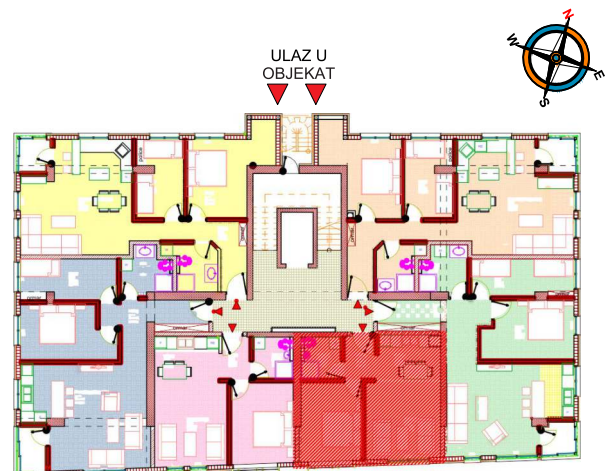

GRUNT.ba

Stambena jedinica br. 4 - sprat VIII			
DVOŠOBAN STAN	1	Hodnik	3,57 m <sup>2</sup>
	2	Kupatilo	4,02 m <sup>2</sup>
	3	Soba 1	12,12 m <sup>2</sup>
	4	Dnevni boravak	14,37 m <sup>2</sup>
	5	Kuhinja	6,82 m <sup>2</sup>
<b>UKUPNO netto korisna površina</b>			<b>40,90 m<sup>2</sup></b>

STAMBENO-POSLOVNI OBJEKAT »TALIĆA BRDO« ZENICA