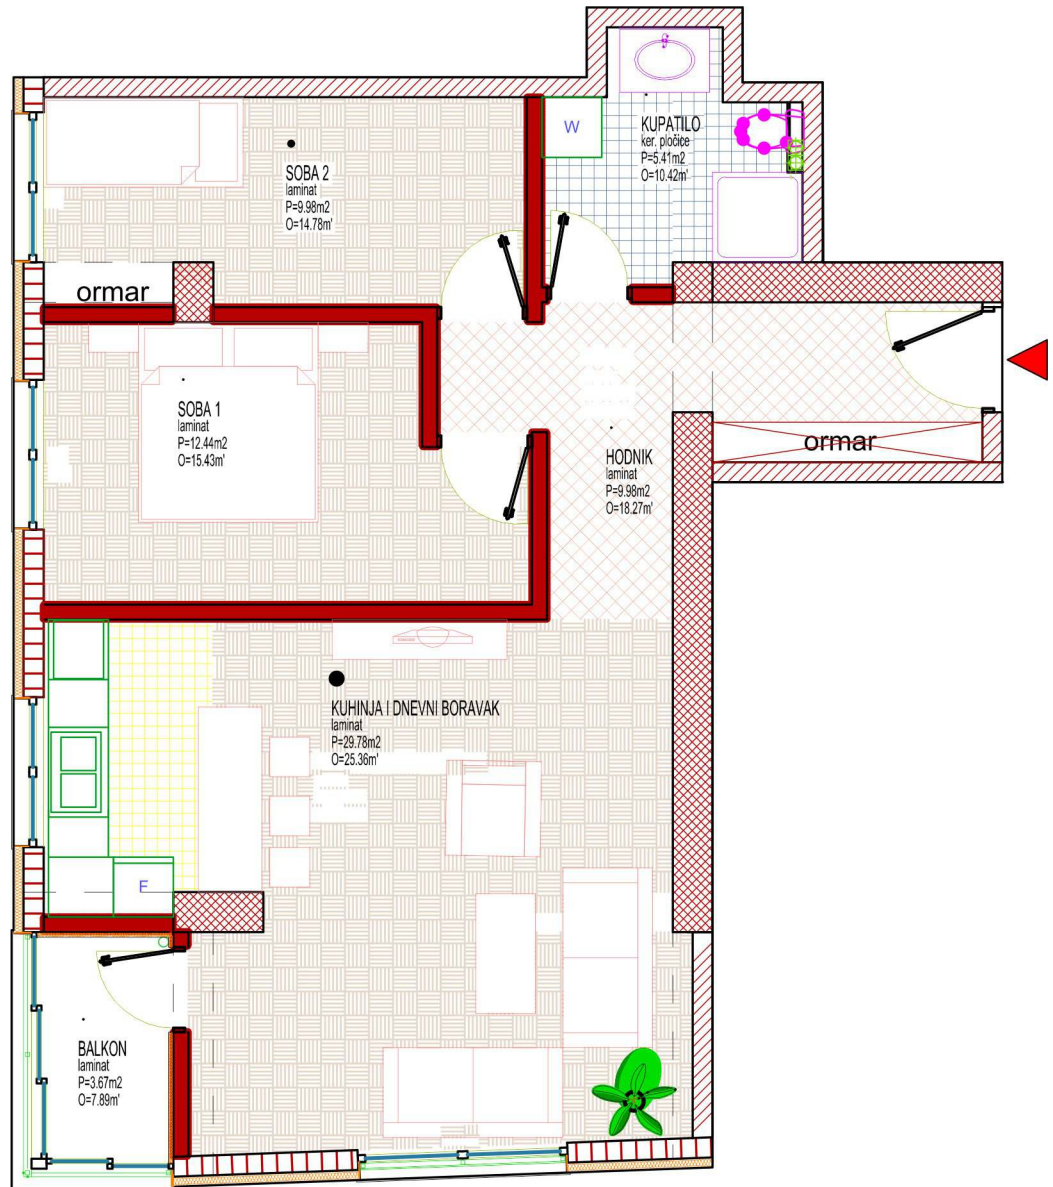

GRUNT.ba

Stambena jedinica br. 2 - sprat VII			
TROSOBAN STAN	1	Hodnik	9,98 m <sup>2</sup>
	2	Kupatilo	5,41 m <sup>2</sup>
	3	Soba 1	12,44 m <sup>2</sup>
	4	Soba 2	9,98 m <sup>2</sup>
	5	Dnevni boravak sa kuhinjom	29,78 m <sup>2</sup>
	6	Lođa (3,67m <sup>2</sup> )	2,75 m <sup>2</sup>
	<b>UKUPNO netto korisna površina</b>		<b>70,34 m<sup>2</sup></b>

STAMBENO-POSLOVNI OBJEKAT »TALIĆA BRDO« ZENICA