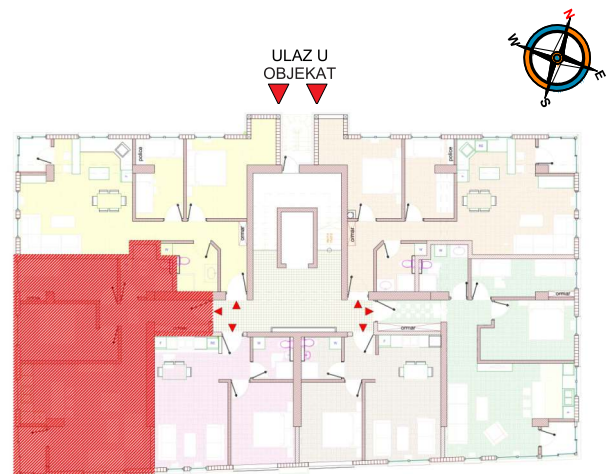

GRUNT.ba

Stambena jedinica br. 2 - sprat VII			
TROSOBAN STAN	1	Hodnik	9,98 m <sup>2</sup>
	2	Kupatilo	5,41 m <sup>2</sup>
	3	Soba 1	12,44 m <sup>2</sup>
	4	Soba 2	9,98 m <sup>2</sup>
	5	Dnevni boravak sa kuhinjom	29,78 m <sup>2</sup>
	6	Lođa (3,67m <sup>2</sup> )	2,75 m <sup>2</sup>
	<b>UKUPNO netto korisna površina</b>		<b>70,34 m<sup>2</sup></b>

STAMBENO-POSLOVNI OBJEKAT »TALIĆA BRDO« ZENICA