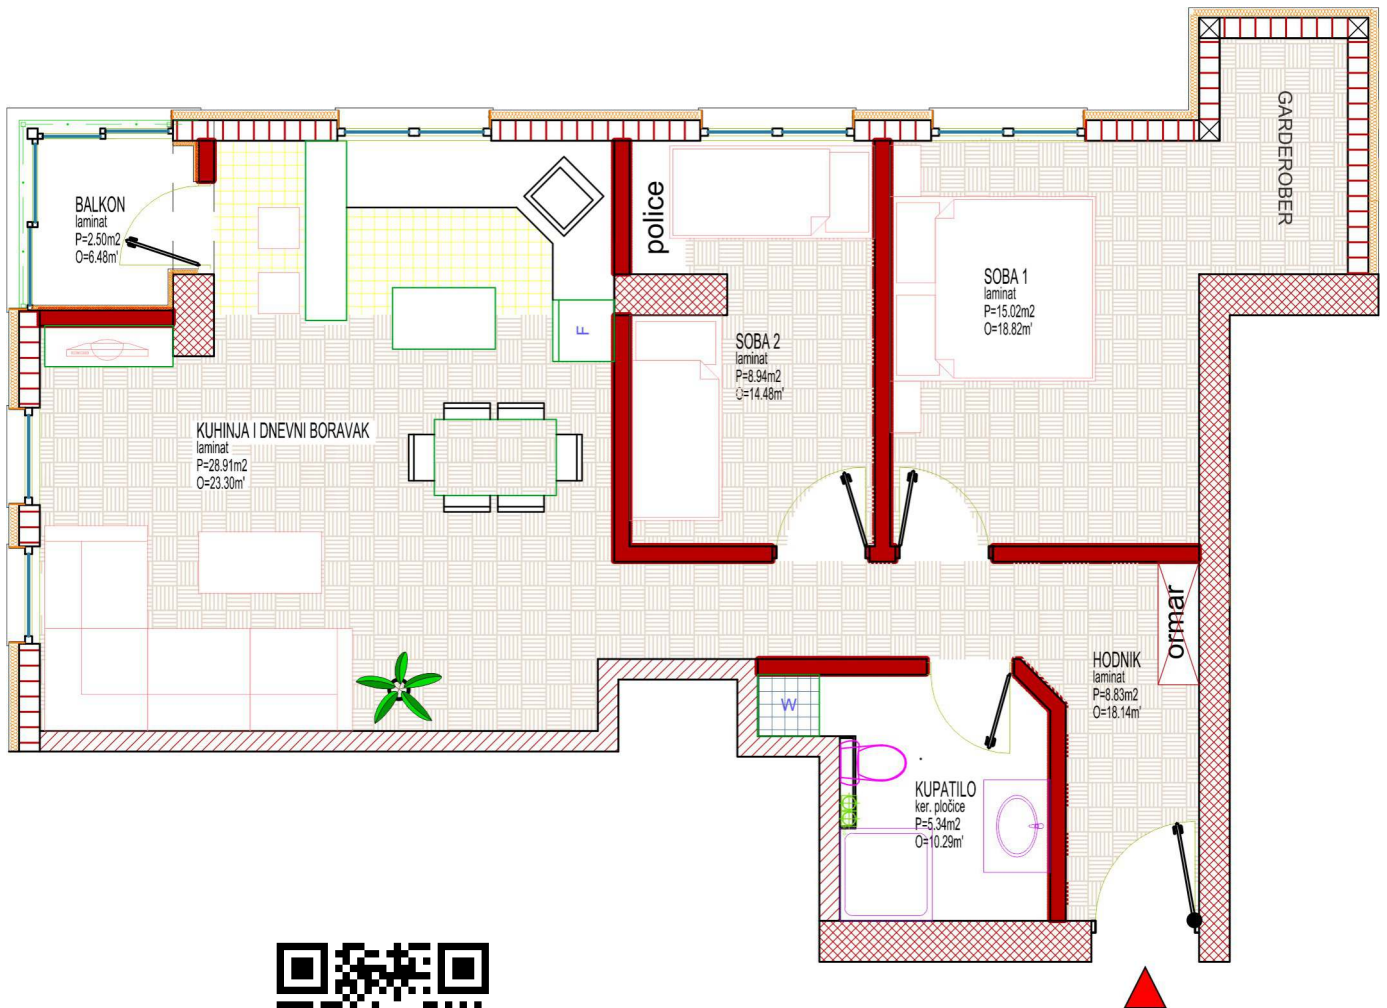

GRUNT.ba

Stambena jedinica br.1 - sprat IV			
TROSOBAN STAN	1	Hodnik	8,83 m <sup>2</sup>
	2	Kupatilo	5,34 m <sup>2</sup>
	3	Soba 1	15,02 m <sup>2</sup>
	4	Soba 2	8,94 m <sup>2</sup>
	5	Dnevni boravak sa kuhinjom	28,91 m <sup>2</sup>
	6	Lođa (2,50m <sup>2</sup> x 0,75)	1,88 m <sup>2</sup>
	<b>UKUPNO netto korisna površina</b>		<b>68,92 m<sup>2</sup></b>

STAMBENO-POSLOVNI OBJEKAT »TALIĆA BRDO« ZENICA