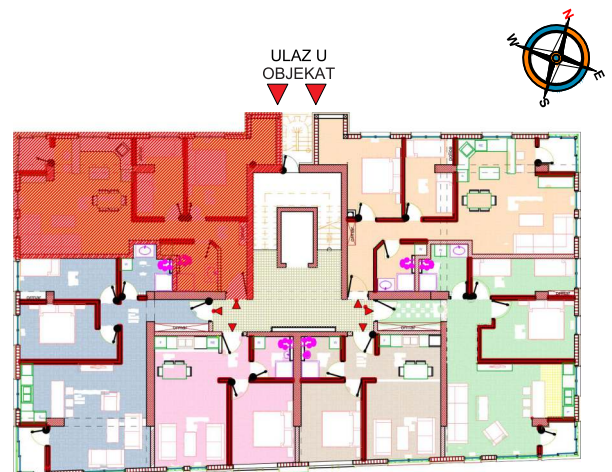

GRUNT.ba

Stambena jedinica br.1 - sprat IV			
TROSOBAN STAN	1	Hodnik	8,83 m <sup>2</sup>
	2	Kupatilo	5,34 m <sup>2</sup>
	3	Soba 1	15,02 m <sup>2</sup>
	4	Soba 2	8,94 m <sup>2</sup>
	5	Dnevni boravak sa kuhinjom	28,91 m <sup>2</sup>
	6	Lođa (2,50m <sup>2</sup> x 0,75)	1,88 m <sup>2</sup>
	<b>UKUPNO netto korisna površina</b>		<b>68,92 m<sup>2</sup></b>

STAMBENO-POSLOVNI OBJEKAT »TALIĆA BRDO« ZENICA