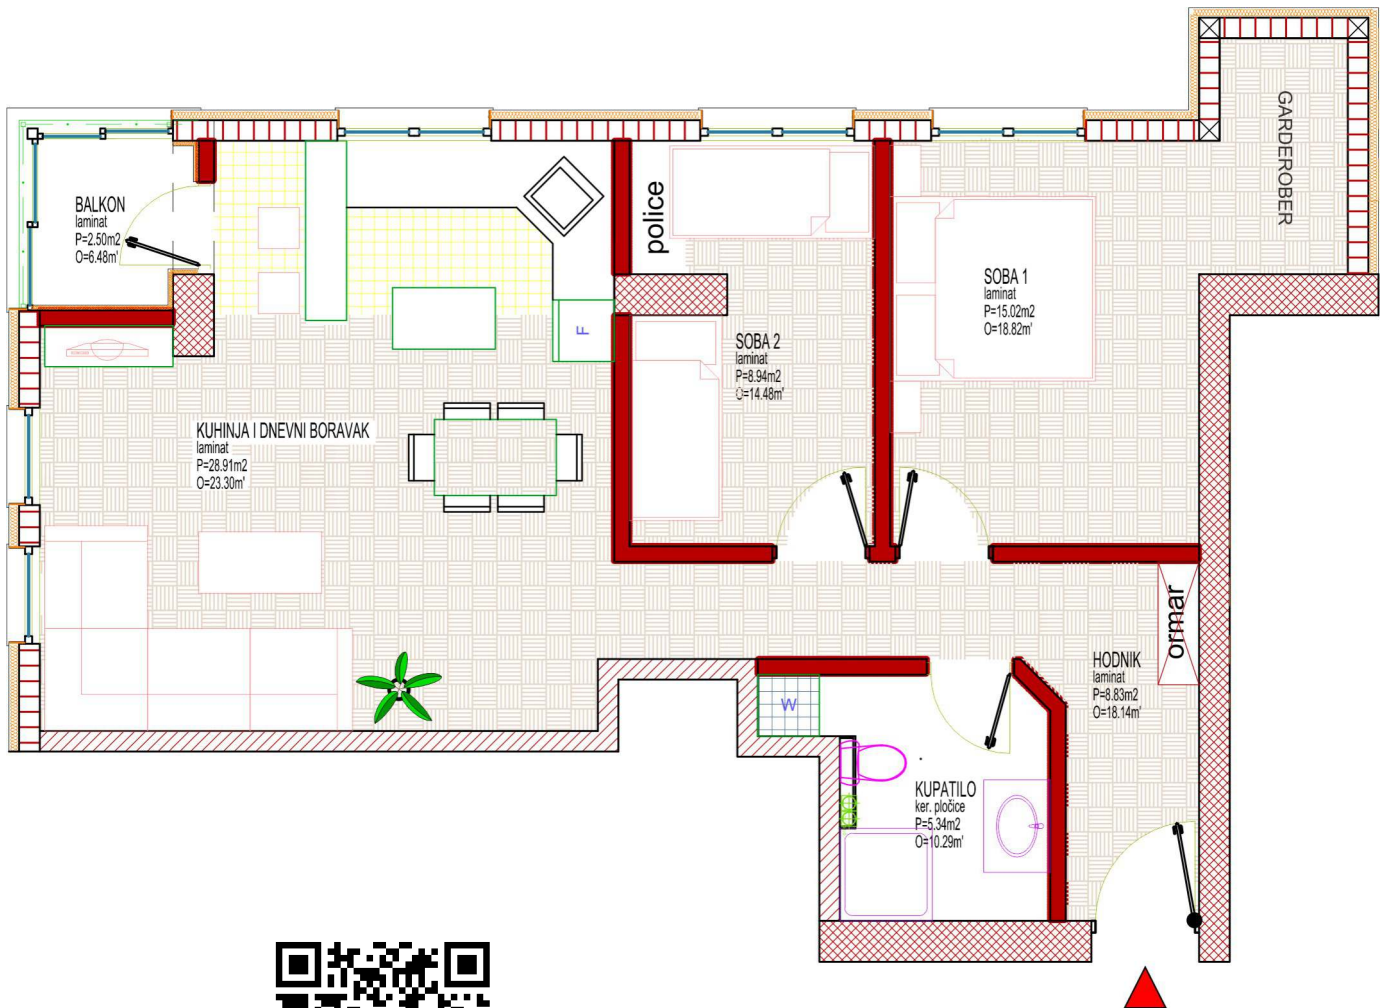

GRUNT.ba

Stambena jedinica br.1 - sprat III			
TROSOBAN STAN	1	Hodnik	8,83 m <sup>2</sup>
	2	Kupatilo	5,34 m <sup>2</sup>
	3	Soba 1	15,02 m <sup>2</sup>
	4	Soba 2	8,94 m <sup>2</sup>
	5	Dnevni boravak sa kuhinjom	28,91 m <sup>2</sup>
	6	Lođa (2,50m <sup>2</sup> x 0,75)	1,88 m <sup>2</sup>
	<b>UKUPNO netto korisna površina</b>		<b>68,92 m<sup>2</sup></b>

STAMBENO-POSLOVNI OBJEKAT »TALIĆA BRDO« ZENICA