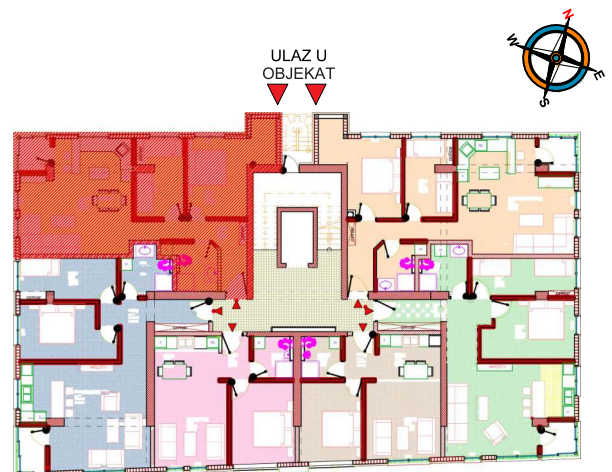

GRUNT.ba

Stambena jedinica br.1 - sprat III			
TROSOBAN STAN	1	Hodnik	8,83 m <sup>2</sup>
	2	Kupatilo	5,34 m <sup>2</sup>
	3	Soba 1	15,02 m <sup>2</sup>
	4	Soba 2	8,94 m <sup>2</sup>
	5	Dnevni boravak sa kuhinjom	28,91 m <sup>2</sup>
	6	Lođa (2,50m <sup>2</sup> x 0,75)	1,88 m <sup>2</sup>
	<b>UKUPNO netto korisna površina</b>		<b>68,92 m<sup>2</sup></b>

STAMBENO-POSLOVNI OBJEKAT »TALIĆA BRDO« ZENICA