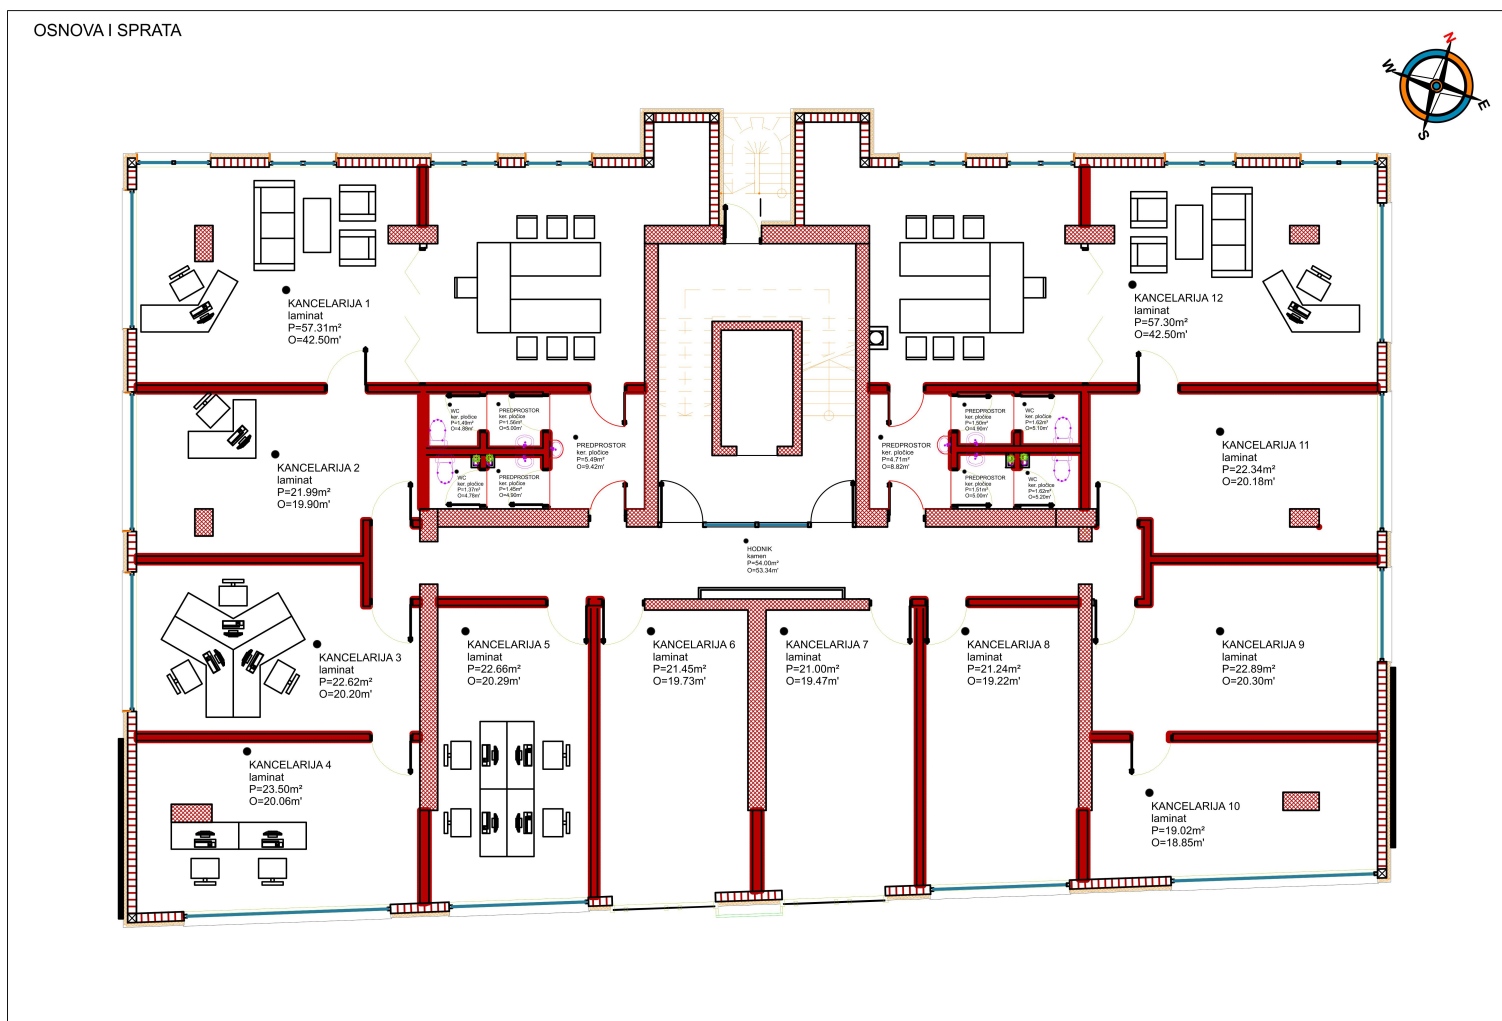

GRUNT.ba

I. Sprat

STAMBENO-POSLOVNI OBJEKAT »TALIĆA BRDO« ZENICA